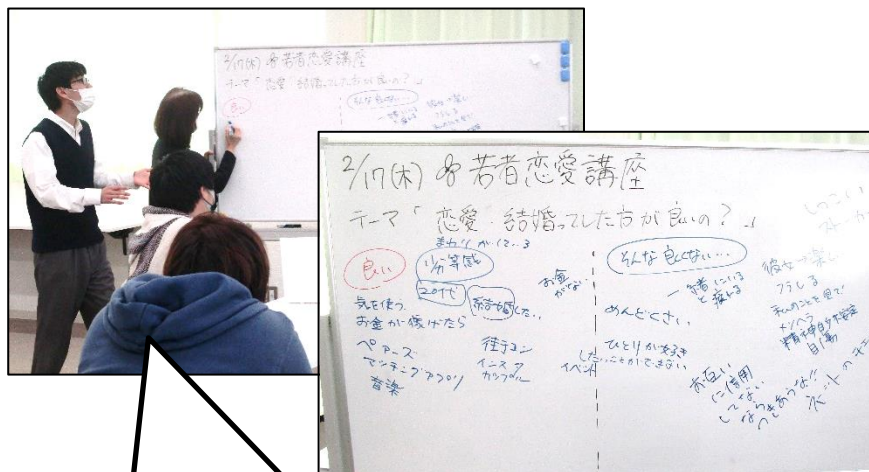

南浦和ルームからのお知らせ

○現在登録者に向けた2022年度の利用継続申込書を配布しております。令和4年度の利用継続を希望される方は、スタッフまでご提出ください。未成年の方は保護者のご記入欄があります。提出時、さいたま市在住を確認できるものをお持ちください。(健康保険証・学生証・免許証・障害者手帳・住民票など)

予約申し込みメールフォーム

◎利用上の変更内容について

- ・感染症対策をより一層心がけています。午後は完全予約制とさせていただきます。(上限15名まで)
- ・利用時間:午前:10時~12時半/午後:13時半~16時
※12時半~13時半は消毒・換気の時間となります。
※16時~17時は個別面談時間となります。

～桜木～

～南浦和～

～プログラムの様子～

2月17日(木)若者恋愛講座「恋愛・結婚ってした方が良いの？」

毎月開催している若者恋愛講座では、参加者同士でディスカッションも行っています。今回は恋愛や結婚についての、良い面・悪い面を出し合ってみました。

2月7日(月) フラワーアレンジメント

生花を使っの、フラワーアレンジメントを教わりました。華やかな卓上アレンジメントが出来上がり、お部屋が一気に明るくなりました。