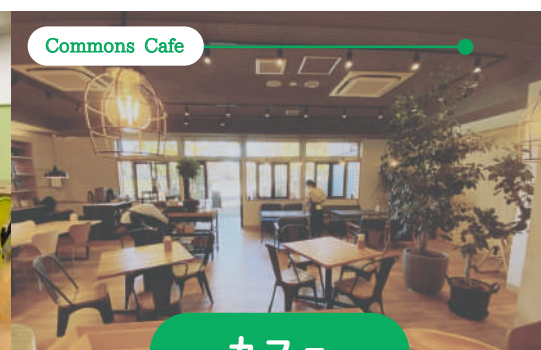

RENTAL SPACE

さいたまユースサポートネット

3つのタイプで
お探しのスペースが
きっと見つかる!

WiFi

ペット
相談

持ち込み
OK

駐車場
あり

COMMONS PLACE HORISAKI

アリーナ

卓球などの運動にピッタリ！
多目的に使用できます。

スタジオ

鏡壁でダンスやヨガも。
講座を開くことも可能です。

Commons Cafe

カフェ

キッチンも使用可能。イベントや
パーティで貸切できます。

Activity

今までのご利用の様子です。みなさんの
「やってみたい」を応援しています。

利用したい方は、
裏面をご確認ください。

スタジオと
カフェを
1つの会場に!?

利用方法

さいたま市見沼区堀崎町 12-39
(見沼区役所から徒歩5分)

1 空き情報の確認

アリーナ/スタジオは、ホームページで空き情報や申込方法(必要書類など)を確認できます。カフェはお問い合わせください。

ご不明点がございましたら、お気軽にご相談ください。